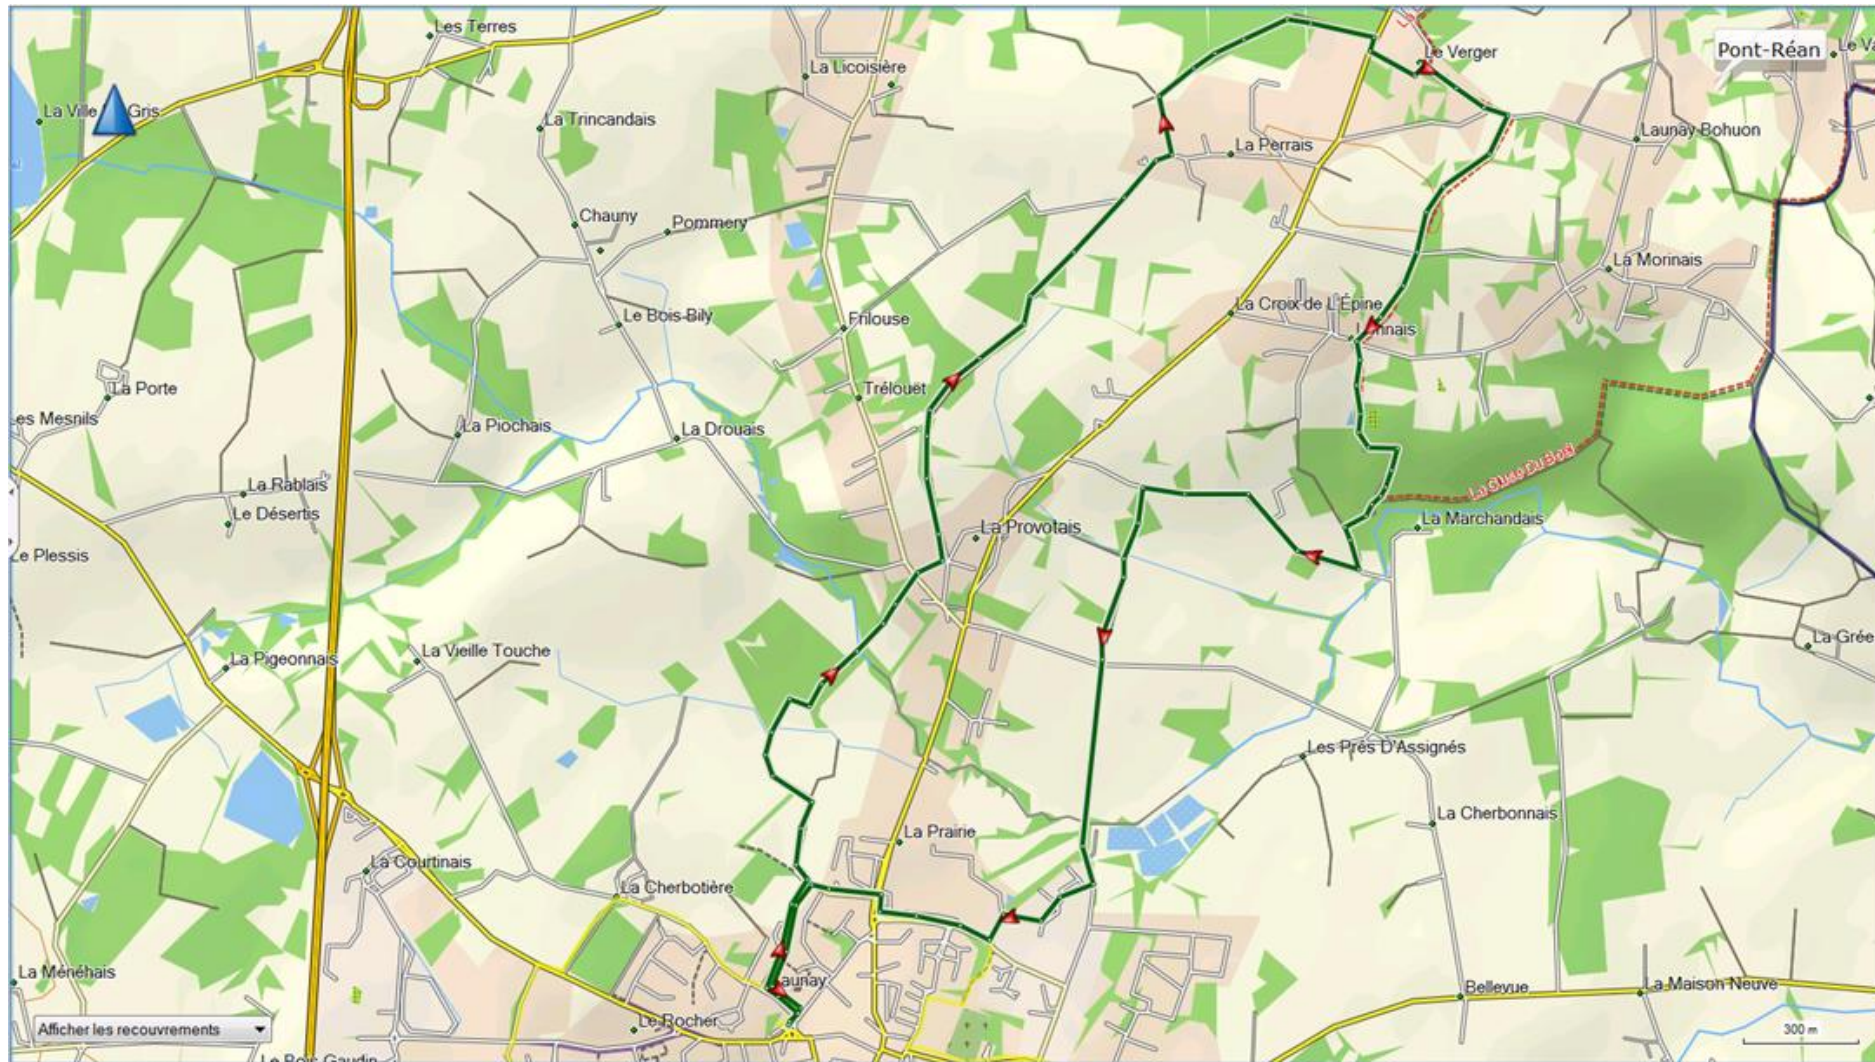

Circuit N°2 : La Provostais

Guichen-- OR-4489619:la Provostais, Nombre de points de tracé : 93, Distance: 8.5 km, Ascension/descente : 165 m/165 m